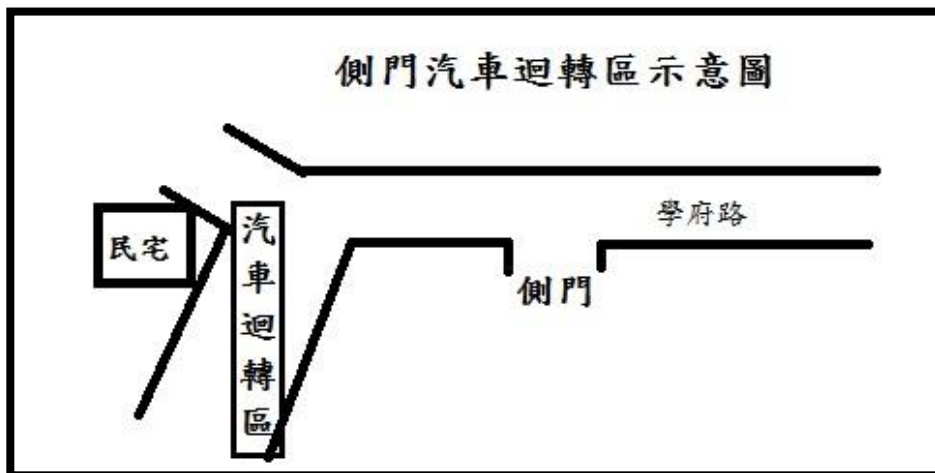

桃園市觀音區崙坪國民小學 110 學年度  
主題：建置學生通學資料規劃合理路隊

執行情形：

- 一、人車動線分流確保學童安全。
- 二、規劃停車區、兒童課後照顧服務班專車接送區讓交通更有序。
- 三、警衛、志工及導護老師管制交通讓學童上學更安心。

成果照片

說明：規劃兒童課後照顧服務班專車接送區。

說明：規劃家長機車接送區及汽車接送區。

桃園市崙坪國民小學放學路線圖

學生放學車輛等候區示意圖

側門汽車迴轉區示意圖