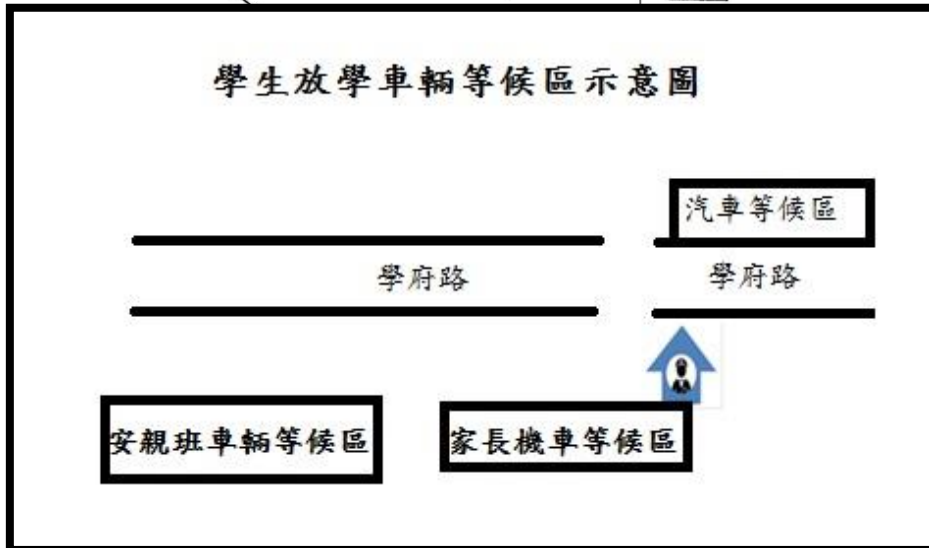

桃園市觀音區崙坪國民小學 110 學年度  
主題：建置學生通學資料規劃合理路隊

執行情形：

- 一、人車動線分流確保學童安全。
- 二、規劃停車區、兒童課後照顧服務班專車接送區讓交通更有序。
- 三、警衛、志工及導護老師管制交通讓學童上學更安心。

成果照片

說明：規劃兒童課後照顧服務班專車接送區。

說明：規劃家長機車接送區及汽車接送區。

桃園市崙坪國民小學放學路線圖

學生放學車輛等候區示意圖

側門汽車迴轉區示意圖