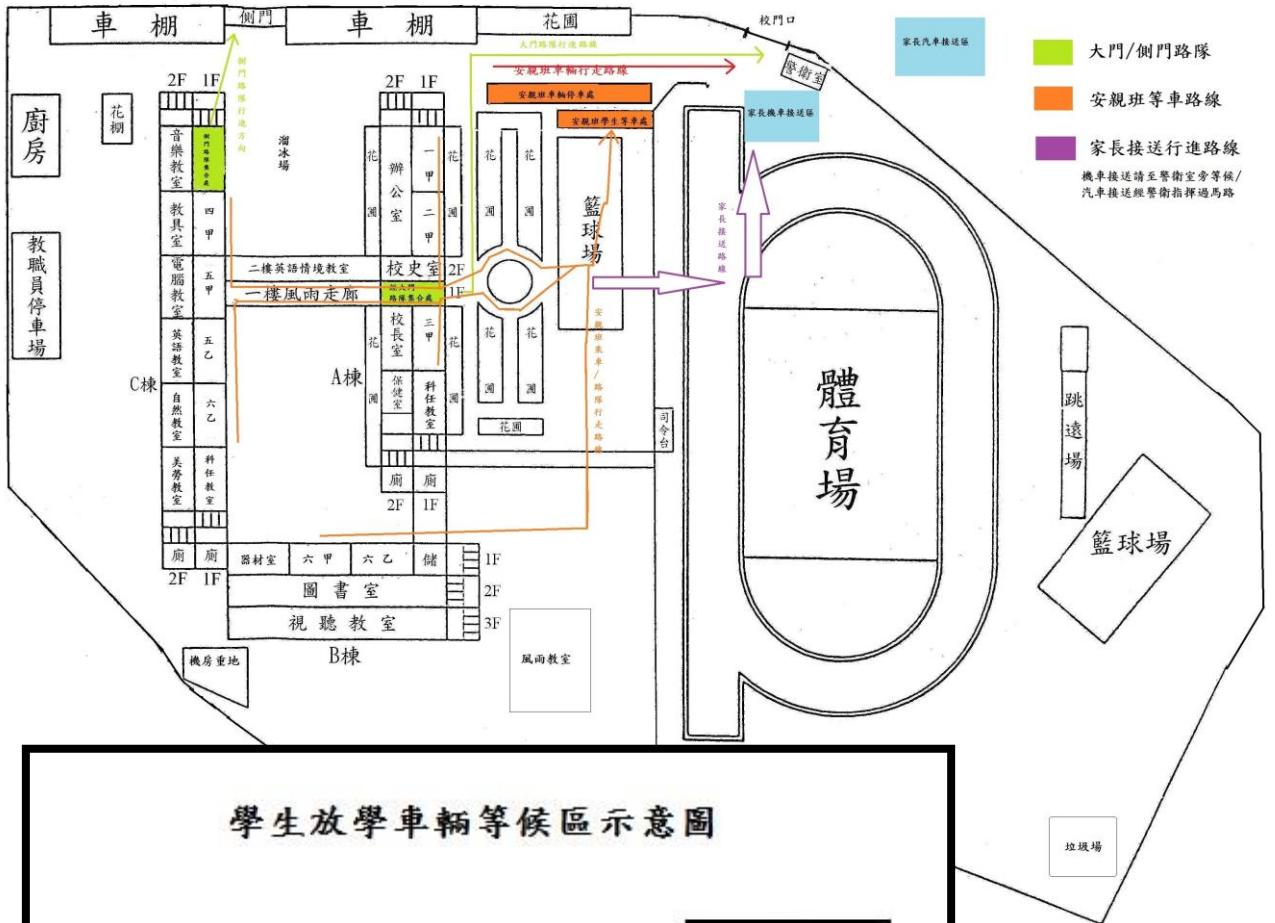

桃園市觀音區崙坪國民小學 110 學年度  
主題：建置學生通學資料規劃合理路隊

執行情形：

- 一、人車動線分流確保學童安全。
- 二、規劃停車區、兒童課後照顧服務班專車接送區讓交通更有序。
- 三、警衛、志工及導護老師管制交通讓學童上學更安心。

成果照片

說明：規劃兒童課後照顧服務班專車接送區。

說明：規劃家長機車接送區及汽車接送區。

桃園市崙坪國民小學放學路線圖

學生放學車輛等候區示意圖

側門汽車迴轉區示意圖